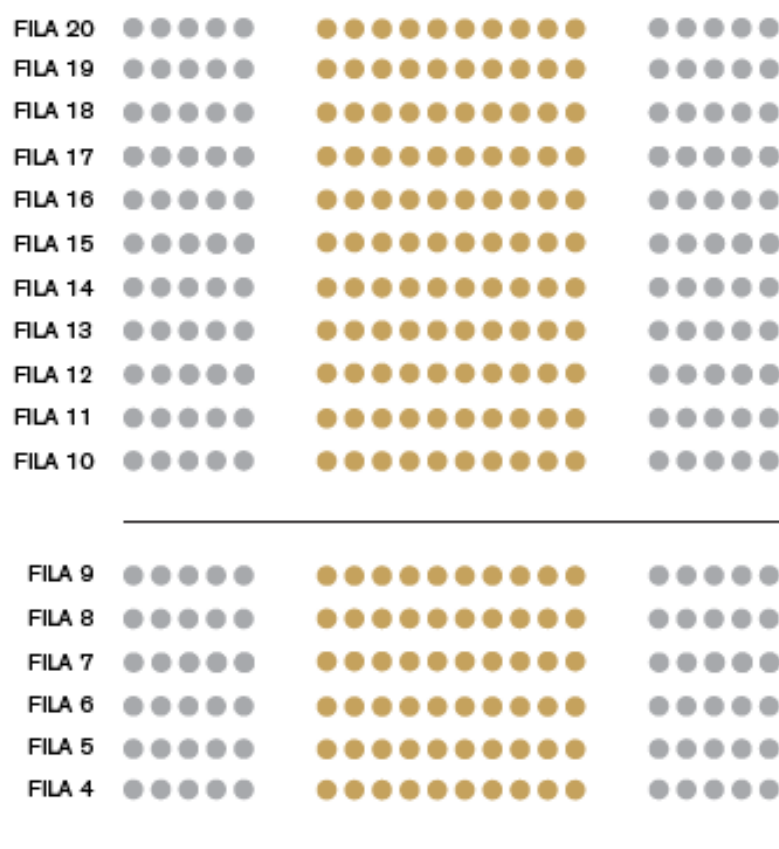

Sala Ramon Montanyà

AMFITEATRE

PLATEA

Zona central ●
Zona lateral ●

ESCENARI

Sala Joaquim Maideu

ESCENARI

Zona central ●
Zona lateral ●